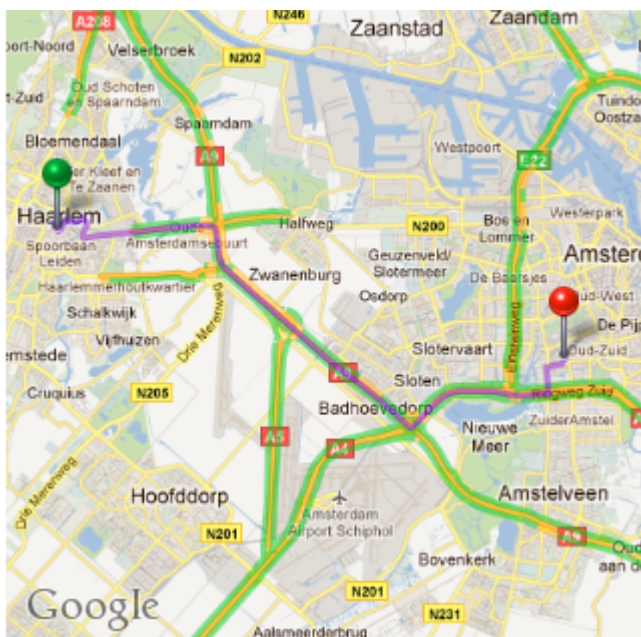

Vanuit Haarlem / Badhoevendorp.

1. Vertrek richting A9 richting **Utrecht / Alkmaar / Den Haag**
  Ga verder op de A9 richting **Den Haag / Alkmaar / Amsterdam-Zuid / Utrecht**
2. Neem de afslag **Den Haag-Knooppunt Badhoevedorp** en voeg in op de **A4 / E19**
3. Weg vervolgen naar **A10**
4. Neem afslag **Buitenveldert** naar **S108** richting **Oud Zuid**
5. Sla rechtsaf naar de **Amstelveenseweg / S108**
  Ga verder op de **S108**
6. Sla rechtsaf naar de **Stadionplein / S108**
  Ga verder op de **S108**
7. Sla linksaf naar de **Marathonweg**
8. Sla rechtsaf naar het **Olympiaplein via de Achillesstraat**
9. U vindt uw bestemming aan uw linkerhand
  U kunt hier **betaald** parkeren