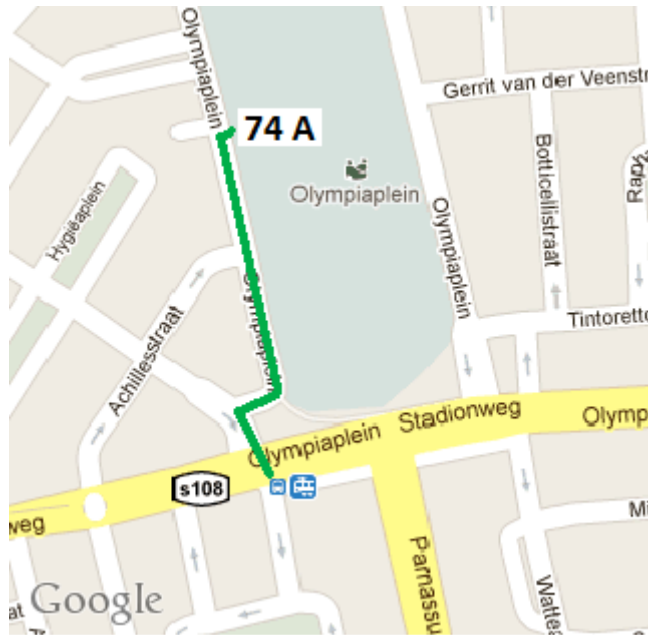

Openbaar vervoer.

Vanuit alle richtingen **buiten** Amsterdam.

1. Neem de trein naar Amsterdam Zuid WTC
2. Lopend 4 min naar busstation zuid
3. Neem bus 15 aan de overzijde van de weg richting Station Sloterdijk
4. Stap uit bij halte Olympiaplein
5. Vanaf hier 3 min lopen

Vanuit Amsterdam Centraal.

1. Tram 24 vanaf CS tram oostzijde
2. Neem tram 24 richting VU Medisch Centrum
3. Stap uit bij halte Olympiaplein
4. Vanaf hier 3 min lopen

Vanaf Amsterdam Amstel.

1. Lopend 10 min naar Metro Spaklerweg.
2. Neem metro 51 richting Westwijk.
3. Stap uit bij halte Metro Zuid / Station Amsterdam Zuid
4. Lopend naar busstation Zuid
5. Neem bus 15 aan de overzijde van de weg richting Station Sloterdijk
6. Stap uit bij halte Olympiaplein
7. Vanaf hier 3 min lopen

Vanaf Amsterdam RAI.

1. Lopend 1 min naar busstation RAI
2. Neem bus 62 richting station Lelylaan.
3. Stap uit bij halte Stadionplein
4. Vanaf hier 10 min lopen