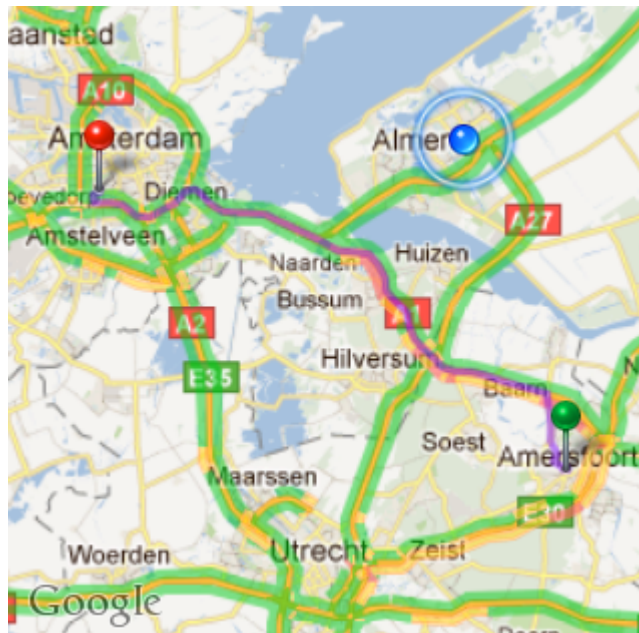

Vanuit Zaanstad.

1. Vertrek vanaf A10 richting **Amsterdam / Den haag**  
**Ga verder op de A10 richting Amsterdam / Den Haag**
2. Houd rechts aan bij de splitsing en voeg in op de **A10**
3. Neem afslag **Buitenveldert** naar **S108** richting **Oud Zuid**
4. Sla rechtsaf naar de **Amstelveenseweg / S108**  
Ga verder op de **S108** tot de stoplichten bij de Citroën garage
5. Neem de bocht rechtsom het **Stadionplein / S108**  
Ga verder op de **S108**
6. Sla linksaf naar de **Olympiaweg**, kruis hiervoor de trambaan
7. Rijdt door over de **Olympiaweg** tot de hoek van het **Olympiaplein**
8. Sla rechtsaf tot ons centrum op het Olympiaplein
9. U vindt uw bestemming aan uw rechterhand  
U kunt hier **betaald** parkeren.

Vanuit Amersfoort / Hilversum en  
Diemen / Duivendrecht vanaf **A10**.

1. Vertrek vanaf A1 richting **Hilversum / Amsterdam**
2. Neem afslag **Watergraafsmeer** naar **A10 oost / E35** richting **Den Haag / Ring Amsterdam (oost) / S101 t/m S113**
3. Voeg in op **A10 / E35**  
Ga verder op de **A10**
4. Neem afslag **Oud Zuid** richting **S108**
5. Sla rechtsaf naar de **Amstelveenseweg / S108**  
Ga verder op de **S108**
6. Sla rechtsaf naar de **Stadionplein / S108**  
Ga verder op de **S108**
7. Sla linksaf naar de **Marathonweg**
8. Sla rechtsaf naar het **Olympiaplein via de Achillesstraat**
9. U vindt uw bestemming aan uw linkerhand  
U kunt hier **betaald** parkeren.