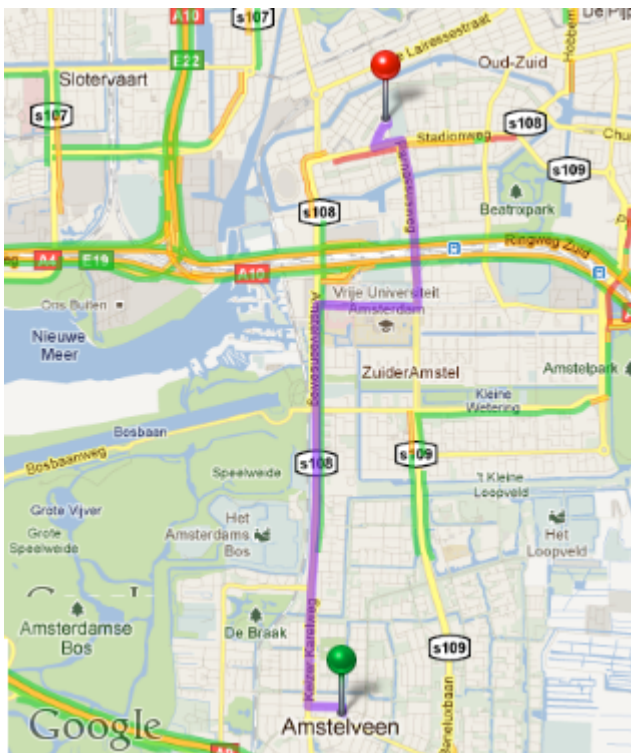

Vanuit Zaanstad.

1. Vertrek vanaf A10 richting **Amsterdam / Den haag**  
**Ga verder op de A10 richting Amsterdam / Den Haag**
2. Houd rechts aan bij de splitsing en voeg in op de **A10**
3. Neem afslag **Buitenveldert** naar **S108** richting **Oud Zuid**
4. Sla rechtsaf naar de **Amstelveenseweg / S108**  
Ga verder op de **S108** tot de stoplichten bij de Citroën garage
5. Neem de bocht rechtsom het **Stadionplein / S108**  
Ga verder op de **S108**
6. Sla linksaf naar de **Olympiaweg**, kruis hiervoor de trambaan
7. Rijdt door over de **Olympiaweg** tot de hoek van het **Olympiaplein**
8. Sla rechtsaf tot ons centrum op het Olympiaplein
9. U vindt uw bestemming aan uw rechterhand  
U kunt hier **betaald** parkeren.

Vanuit Amersfoort / Hilversum en  
Diemen / Duivendrecht vanaf **A10**.

1. Vertrek vanaf A1 richting **Hilversum / Amsterdam**
2. Neem afslag **Watergraafsmeer** naar **A10 oost / E35** richting **Den Haag / Ring Amsterdam (oost) / S101 t/m S113**
3. Voeg in op **A10 / E35**  
Ga verder op de **A10**
4. Neem afslag **Oud Zuid** richting **S108**
5. Sla rechtsaf naar de **Amstelveenseweg / S108**  
Ga verder op de **S108**
6. Sla rechtsaf naar de **Stadionplein / S108**  
Ga verder op de **S108**
7. Sla linksaf naar de **Marathonweg**
8. Sla rechtsaf naar het **Olympiaplein via de Achillesstraat**
9. U vindt uw bestemming aan uw linkerhand  
U kunt hier **betaald** parkeren.