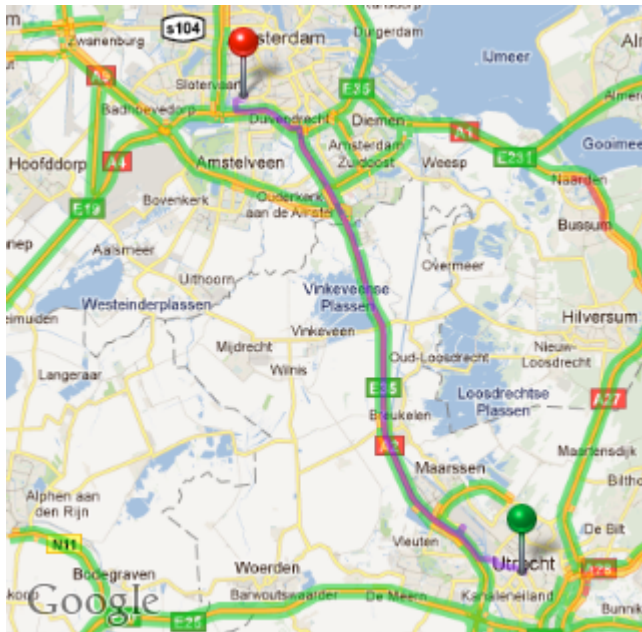

Vanuit Utrecht / Vinkenveen.

1. Vertrek richting A2 richting **Amsterdam**.
  Ga verder op de A2 richting **Amsterdam**.
2. Neem afslag **Den Haag-Knooppunt Amstel** naar **E35 / A10** richting **Zaanstad**
3. Neem afslag **Den Haag** links op de **A10** zuid richting **Ring Amsterdam (zuid) / afritten S101 t/m S109 / RAI**
4. Ga verder op de **A10**
5. Neem afslag **Oud Zuid** richting **S108**
6. Sla rechtsaf naar de **Amstelveenseweg / S108**
  Ga verder op de **S108**
7. Sla rechtsaf om het **Stadionplein / S108**
  Ga verder op de **S108**
8. Sla linksaf naar de **Marathonweg**
9. Sla rechtsaf naar het **Olympiaplein via de Achillesstraat**
10. U vindt uw bestemming aan uw linkerhand
  U kunt hier **betaald** parkeren