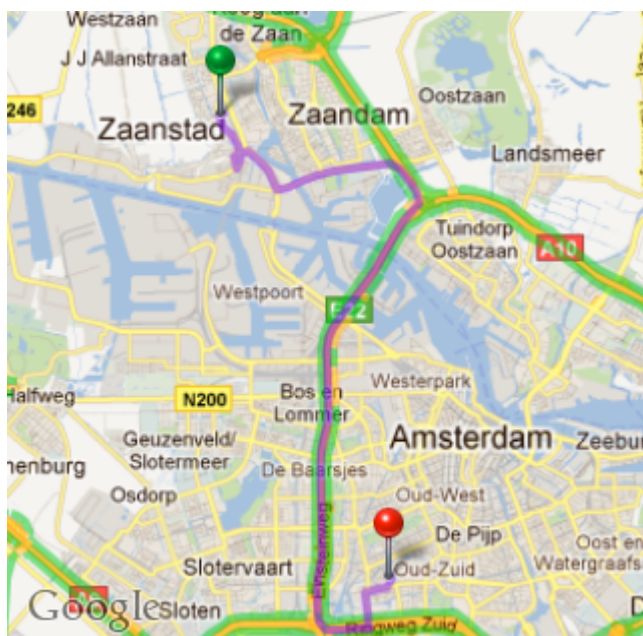

Vanuit Zaanstad.

1. Vertrek vanaf A10 richting **Amsterdam / Den haag**  
**Ga verder op de A10 richting Amsterdam / Den Haag**
2. Houd rechts aan bij de splitsing en voeg in op de **A10**
3. Neem afslag **Buitenveldert** naar **S108** richting **Oud Zuid**
4. Sla rechtsaf naar de **Amstelveenseweg / S108**  
Ga verder op de **S108** tot de stoplichten bij de Citroën garage
5. Neem de bocht rechtsom het **Stadionplein / S108**  
Ga verder op de **S108**
6. Sla linksaf naar de **Olympiaweg**, kruis hiervoor de trambaan
7. Rijdt door over de **Olympiaweg** tot de hoek van het **Olympiaplein**
8. Sla rechtsaf tot ons centrum op het Olympiaplein
9. U vindt uw bestemming aan uw rechterhand  
U kunt hier **betaald** parkeren.

Vanuit Amersfoort / Hilversum en  
Diemen / Duivendrecht vanaf **A10**.

1. Vertrek vanaf A1 richting **Hilversum / Amsterdam**
2. Neem afslag **Watergraafsmeer** naar **A10 oost / E35** richting **Den Haag / Ring Amsterdam (oost) / S101 t/m S113**
3. Voeg in op **A10 / E35**  
Ga verder op de **A10**
4. Neem afslag **Oud Zuid** richting **S108**
5. Sla rechtsaf naar de **Amstelveenseweg / S108**  
Ga verder op de **S108**
6. Sla rechtsaf naar de **Stadionplein / S108**  
Ga verder op de **S108**
7. Sla linksaf naar de **Marathonweg**
8. Sla rechtsaf naar het **Olympiaplein via de Achillesstraat**
9. U vindt uw bestemming aan uw linkerhand  
U kunt hier **betaald** parkeren.